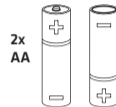

VOC

HUMIDITY

SLEEP (8 h)

BOOST (15 min.)

1

AA - 1,5 V

2x AA

 = 10 min. calibration mode